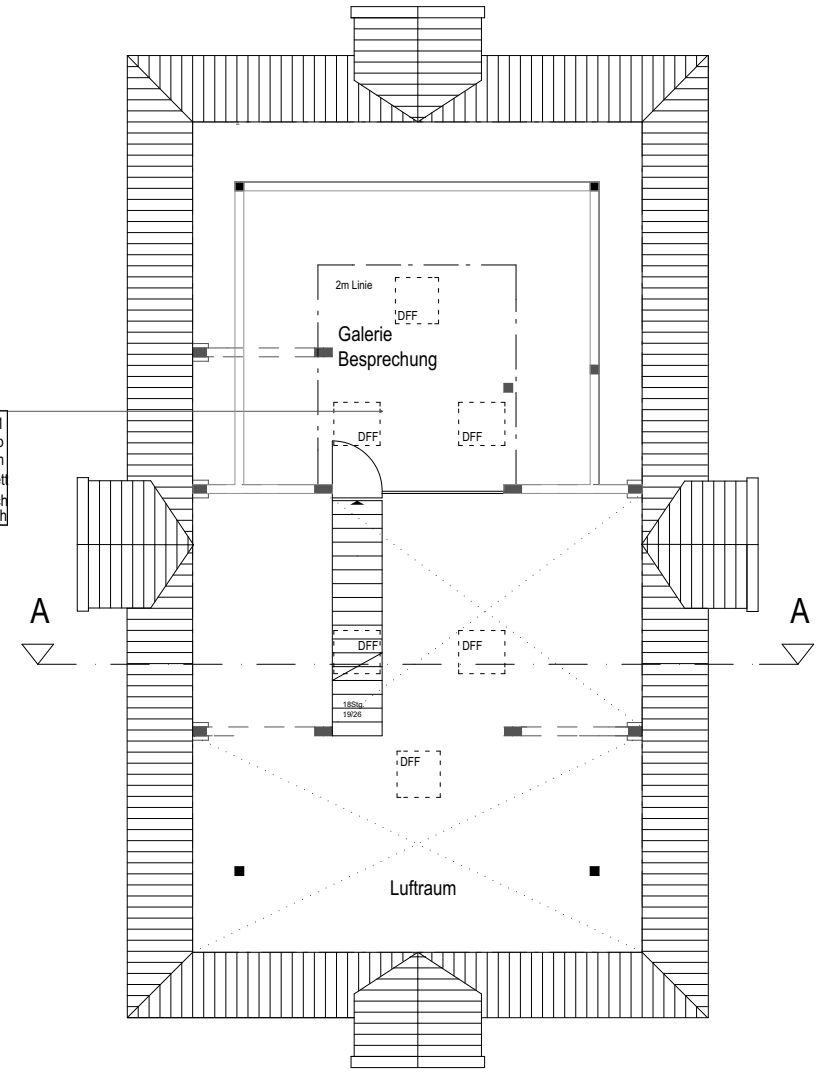

R.-Nr. 32\_DG\_32\_07  
 Bez. Küche  
 Fläche: 8,00qm  
 B: Linoleum  
 D: GK/Putz/Anstrich  
 W: GK/Fliesen/Anstrich

R.-Nr. 32\_DG\_32\_06  
 Bez. Sekretariat  
 Fläche: 28,40qm  
 B: Industrieparkett  
 D: GK/Putz/Anstrich  
 W: GK/Putz/Anstrich

R.-Nr. 32\_DG\_32\_05  
 Bez. Büro  
 Fläche: 52,65qm  
 B: Industrieparkett  
 D: GK/Putz/Anstrich  
 W: GK/Putz/Anstrich

R.-Nr. 32\_G\_32\_01  
 Bez. Büro  
 Fläche: 24,23qm  
 B: Industrieparkett  
 D: GK/Putz/Anstrich  
 W: GK/Putz/Anstrich